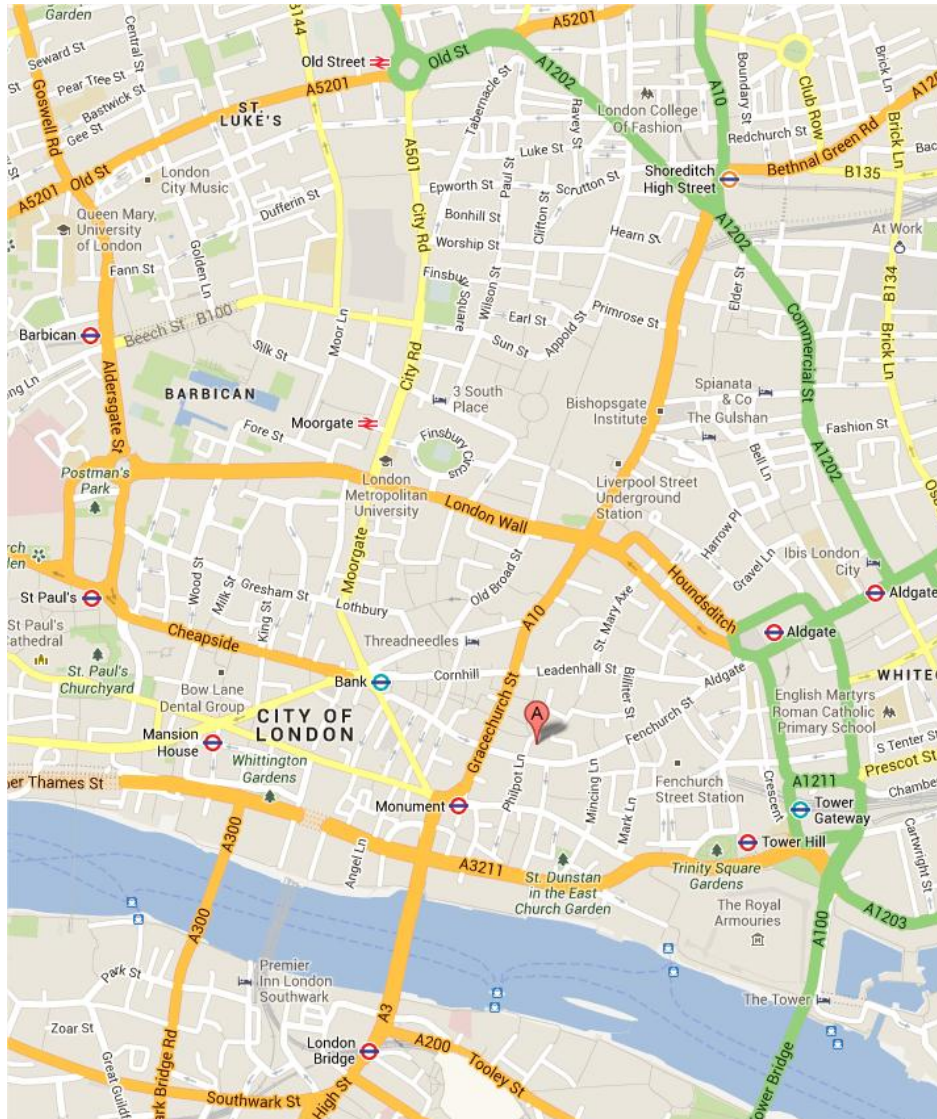

# Access Map

Effisoft - 24, Lime Street, London, EC3M 7HS

## Public transport

<b>Bank station</b>	<b>Monument station</b>	<b>Mansion House station</b>	<b>Aldgate</b>	<b>Train</b>
<ul style="list-style-type: none"> <li> Central Line</li> <li> Northern Line</li> <li> Waterloo &amp; City Line</li> <li> DLR</li> </ul>	<ul style="list-style-type: none"> <li> Circle Line</li> <li> District Line</li> </ul>	<ul style="list-style-type: none"> <li> Circle Line</li> <li> District Line</li> </ul>	<ul style="list-style-type: none"> <li> Circle Line</li> <li> Hammersmith &amp; C. Line</li> </ul>	<ul style="list-style-type: none"> <li> London Bridge</li> <li> Cannon Street</li> <li> Fenchurch Street</li> <li> Liverpool Street</li> </ul>